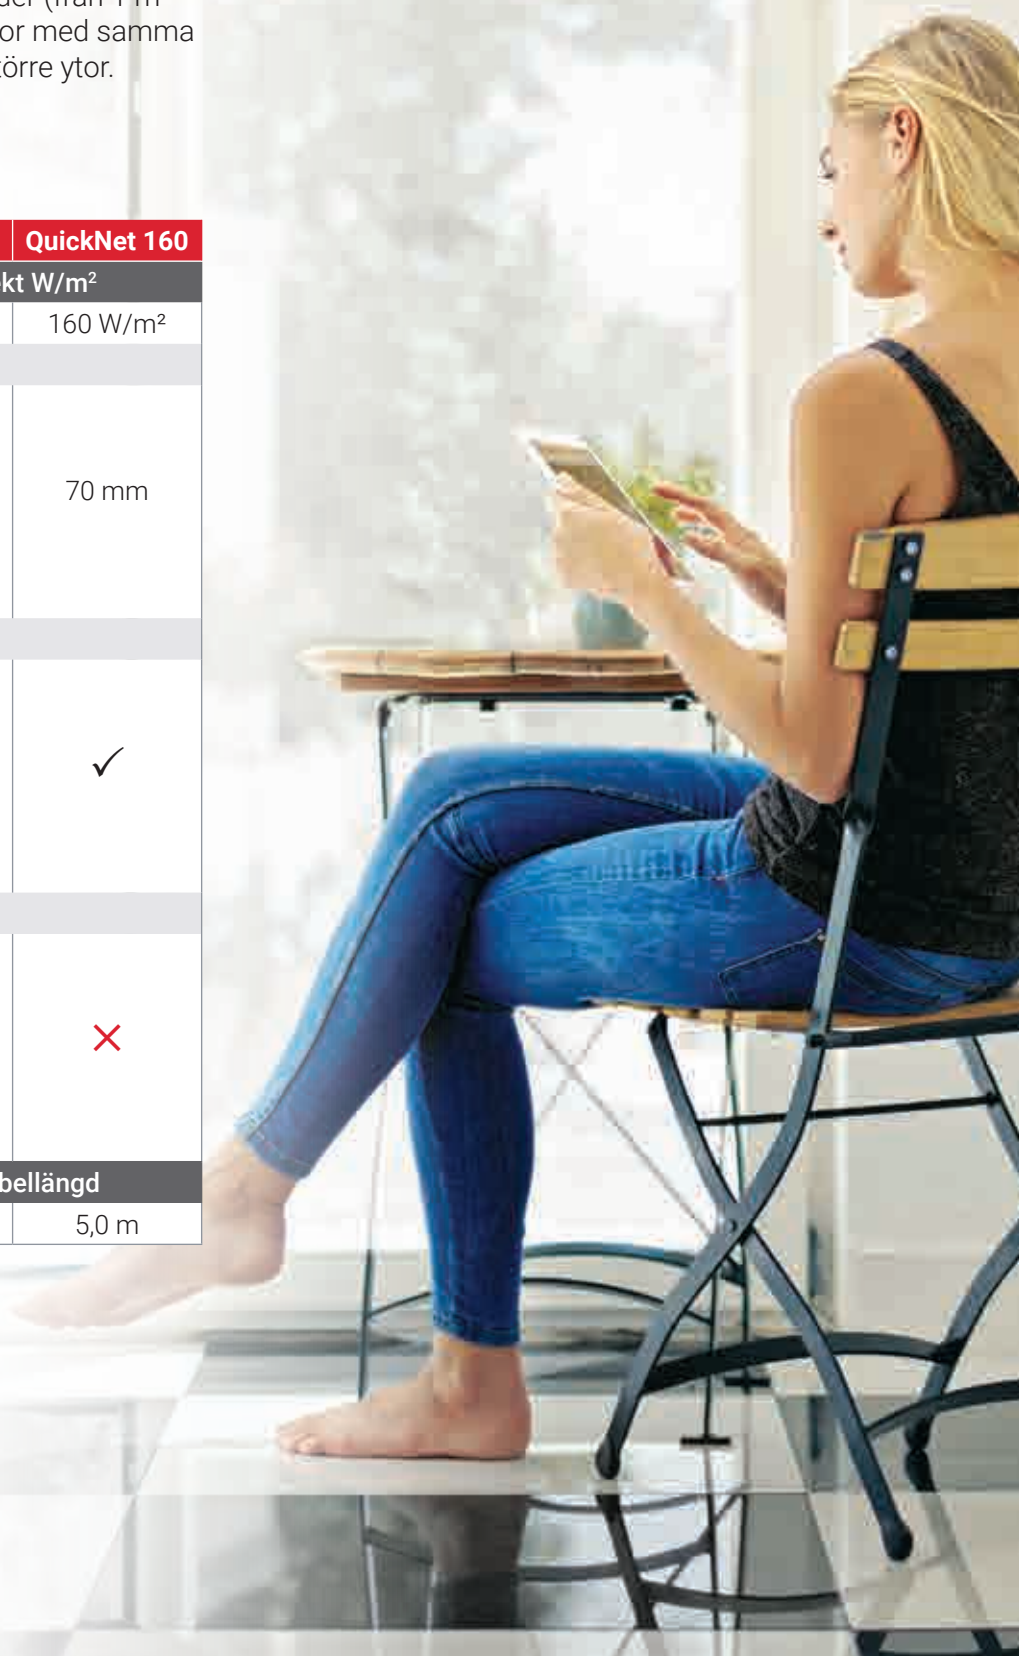

Två versioner av QuickNet

QuickNet 90 kan användas på alla solida undergol. När en större uteffekt och snabbare uppvärmningstid krävs är **QuickNet 160** det rekommenderade valet. QuickNet 160 kan användas på alla solida och brandsäkra undergol. Sortimentet består av mattor med olika uteffekter (90 respektive 160 W/m²) och längder (från 1 m² till 12 m²). Vid behov kan flera mattor med samma uteffekt kombineras för att täcka större ytor.

	QuickNet 90	QuickNet 160
	Uteffekt W/m²	
	90 W/m²	160 W/m²
Kabelavstånd		
	90 mm	70 mm
Klinker		
	✓	✓
Parkett/Laminat		
	✓	✗
	Kalkabellängd	
	2,5 m	5,0 m